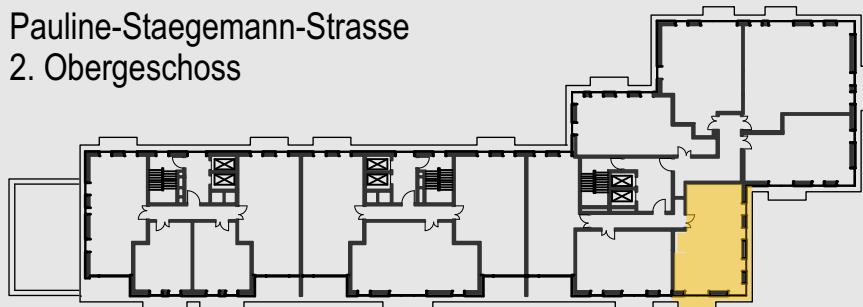

KÖNIGSTADT-QUARTIER

Pauline-Staegemann-Strasse
2. Obergeschoss

Haus 6

Haus 4

Haus 2

WE 023

Gesamtwohnfläche

80,28 m²

Ansicht Süd-Ost