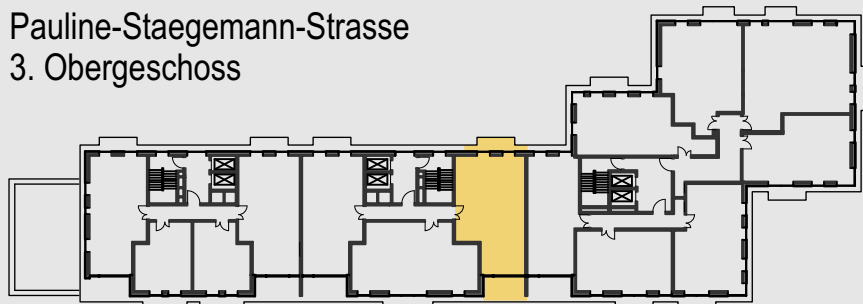

KÖNIGSTADT-QUARTIER

Pauline-Staegemann-Strasse
3. Obergeschoss

Haus 6

Haus 4

Haus 2

WE 034

Gesamtwohnfläche

90,42 m²

Ansicht Süd-Ost